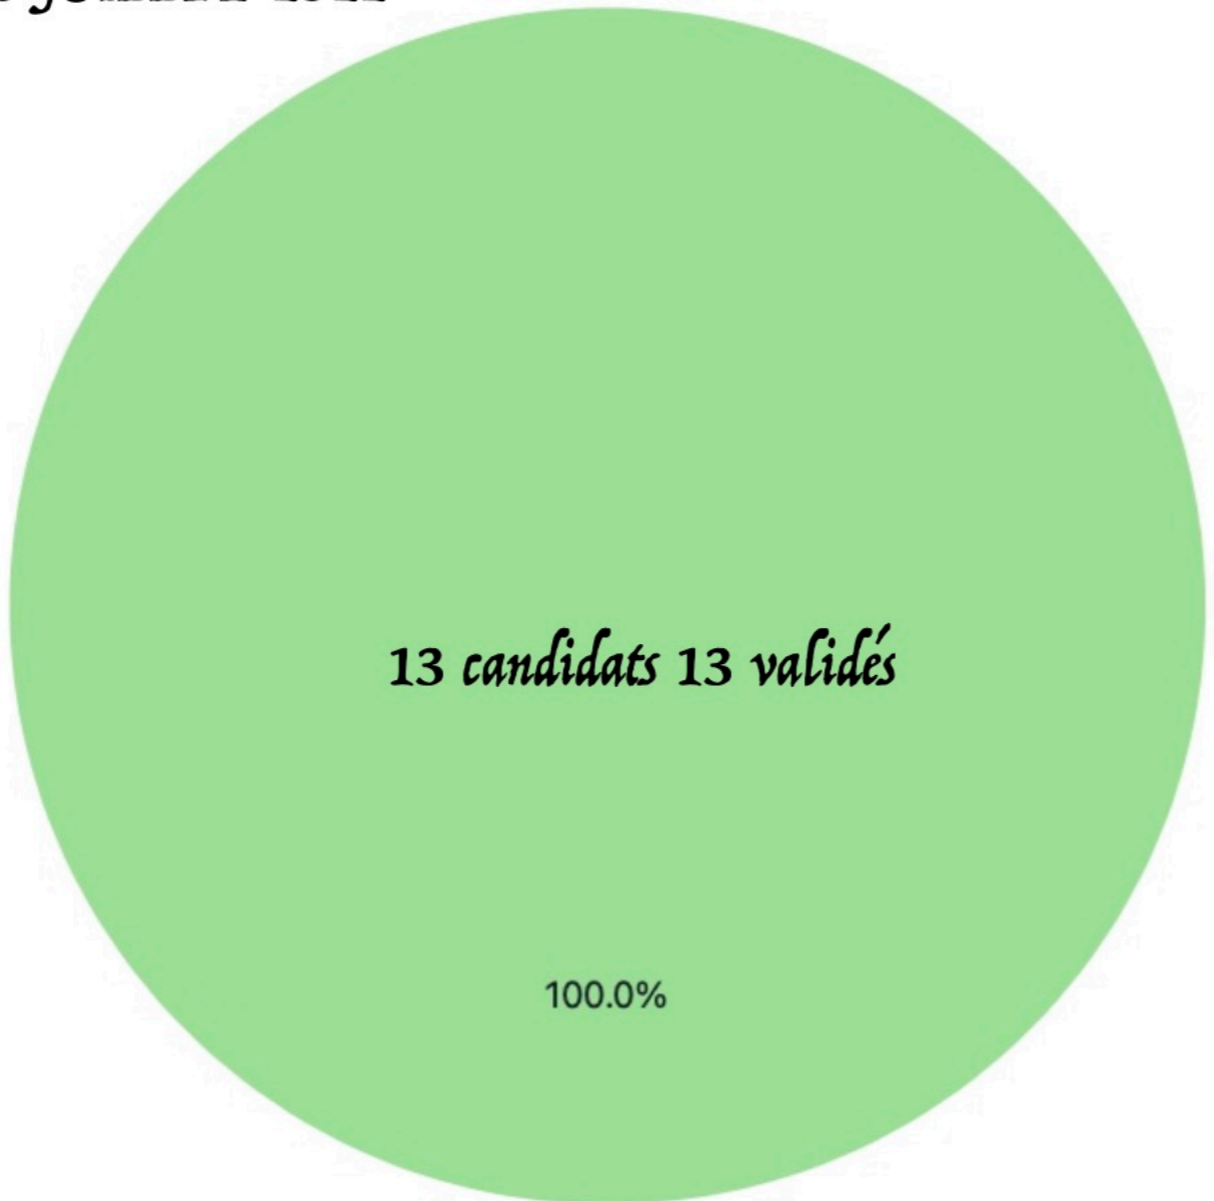

CCS 13 JUIN 2022 AU 30 JUILLET 2022

Diplôme obtenu

Validé

CCS 3 OCT 2022 AU 14 NOV 2022

Diplôme obtenu

● Validé

TP 4 OCTOBRE 2021 AU 30 JUIN 2022

Diplôme obtenu

- Validé
- refusé
- Absent

12 candidats

8 validés

3 refusés

1 absent

TP 18 OCT 21 AU 30 JUIN 2022

Diplôme obtenu

- Validé
- refusé

2 candidats

1 validé

1 refusé

TP 7 MARS 22 AU 30 NOV 2022

Diplôme obtenu
● Validé
● refusé
● Validation partielle

16 candidats
13 validés
2 refusés
1 validation partielle

TP 14 MARS 2022 AU 30 NOVEMBRE 2022