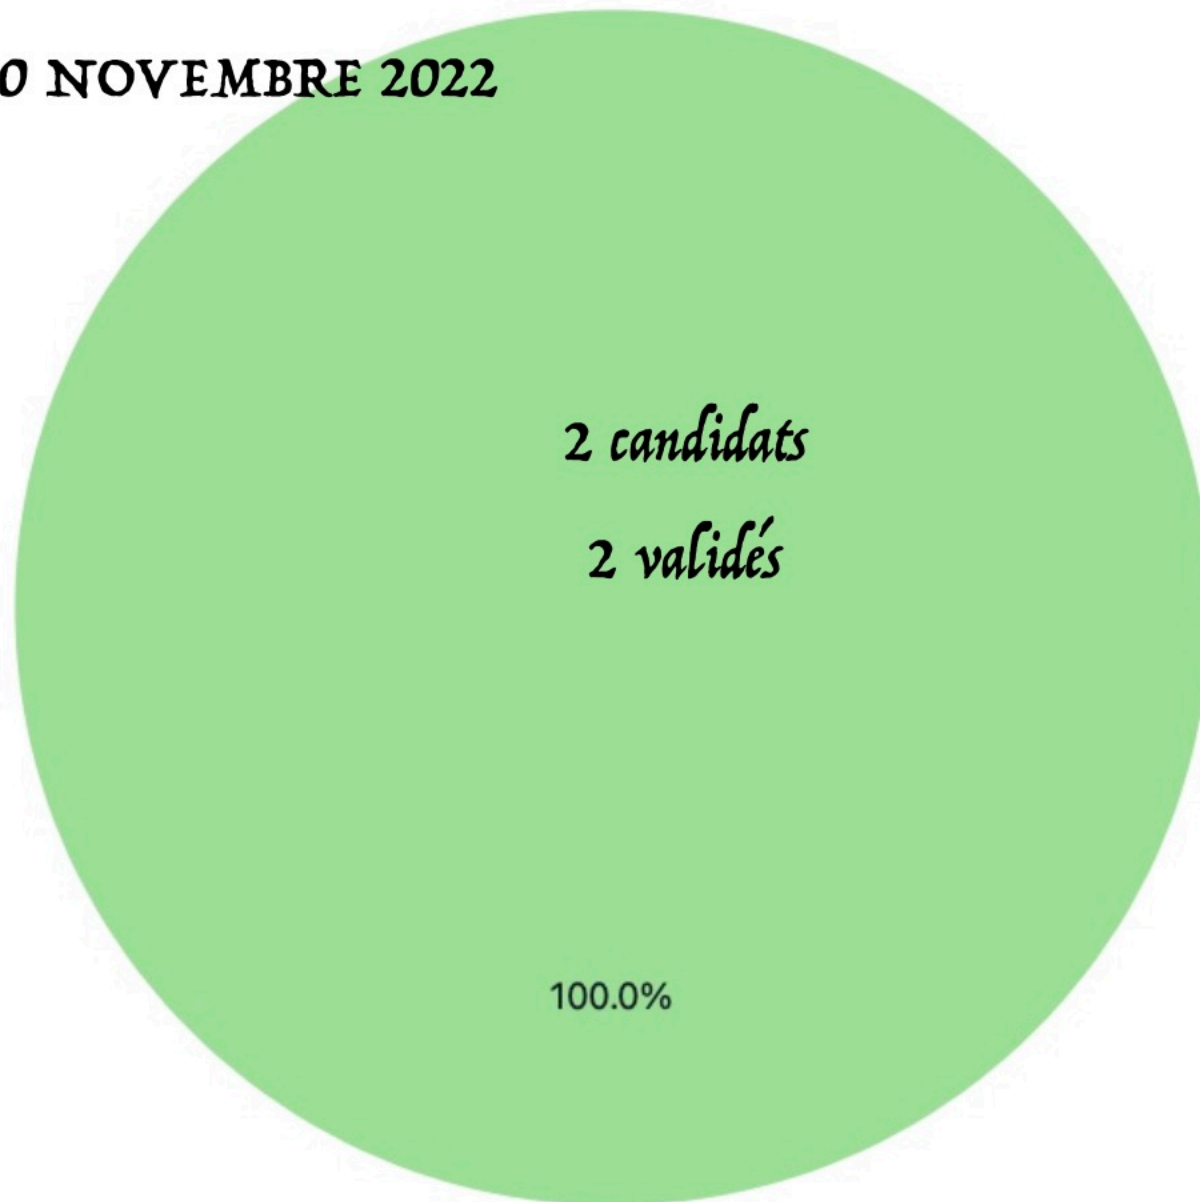

- Validé
- refusé
- Absent

12 candidats

8 validés

3 refusés

1 absent

TP 18 OCT 21 AU 30 JUIN 2022

Diplôme obtenu

- Validé
- refusé

2 candidats

1 validé

1 refusé

TP 7 MARS 22 AU 30 NOV 2022

Diplôme obtenu
● Validé
● refusé
● Validation partielle

16 candidats
13 validés
2 refusés
1 validation partielle

TP 14 MARS 2022 AU 30 NOVEMBRE 2022

Diplôme obtenu

● Validé

TP 4 AVRIL 22 AU 22 DEC 22

Diplôme obtenu

Validé