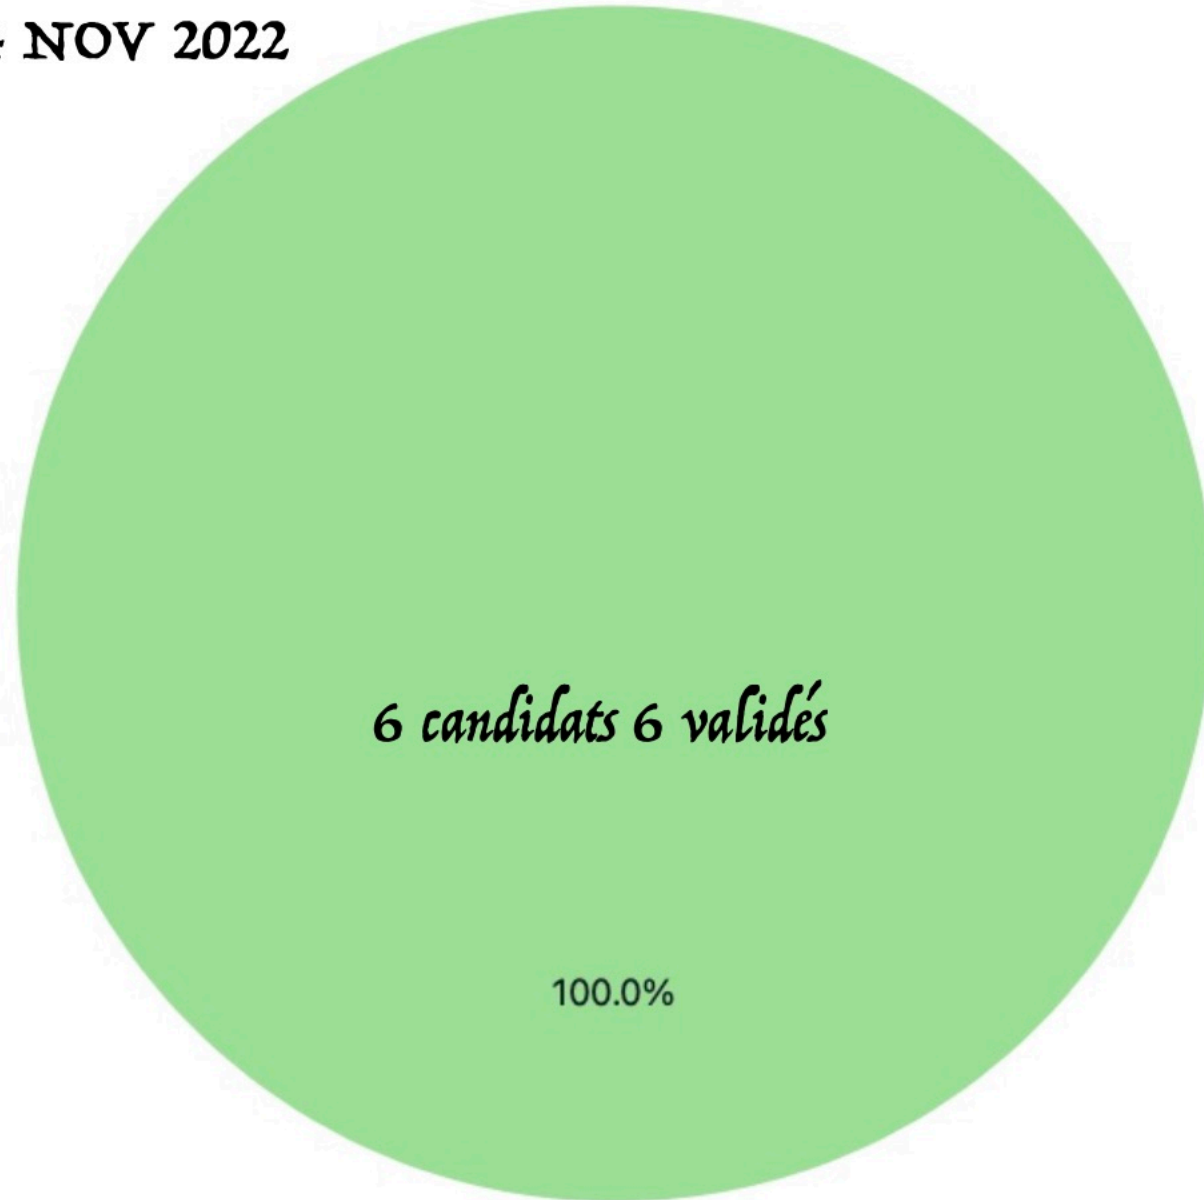

CCS 13 JUIN 2022 AU 30 JUILLET 2022

Diplôme obtenu

Validé

CCS 3 OCT 2022 AU 14 NOV 2022

Diplôme obtenu

● Validé

TP 4 OCTOBRE 2021 AU 30 JUIN 2022

Diplôme obtenu

- Validé
- refusé
- Absent

12 candidats

8 validés

3 refusés

1 absent

TP 18 OCT 21 AU 30 JUIN 2022

Diplôme obtenu

- Validé
- refusé

2 candidats

1 validé

1 refusé

TP 7 MARS 22 AU 30 NOV 2022

Diplôme obtenu
● Validé
● refusé
● Validation partielle

16 candidats
13 validés
2 refusés
1 validation partielle

TP 14 MARS 2022 AU 30 NOVEMBRE 2022

Diplôme obtenu

● Validé

TP 4 AVRIL 22 AU 22 DEC 22

Diplôme obtenu

Validé