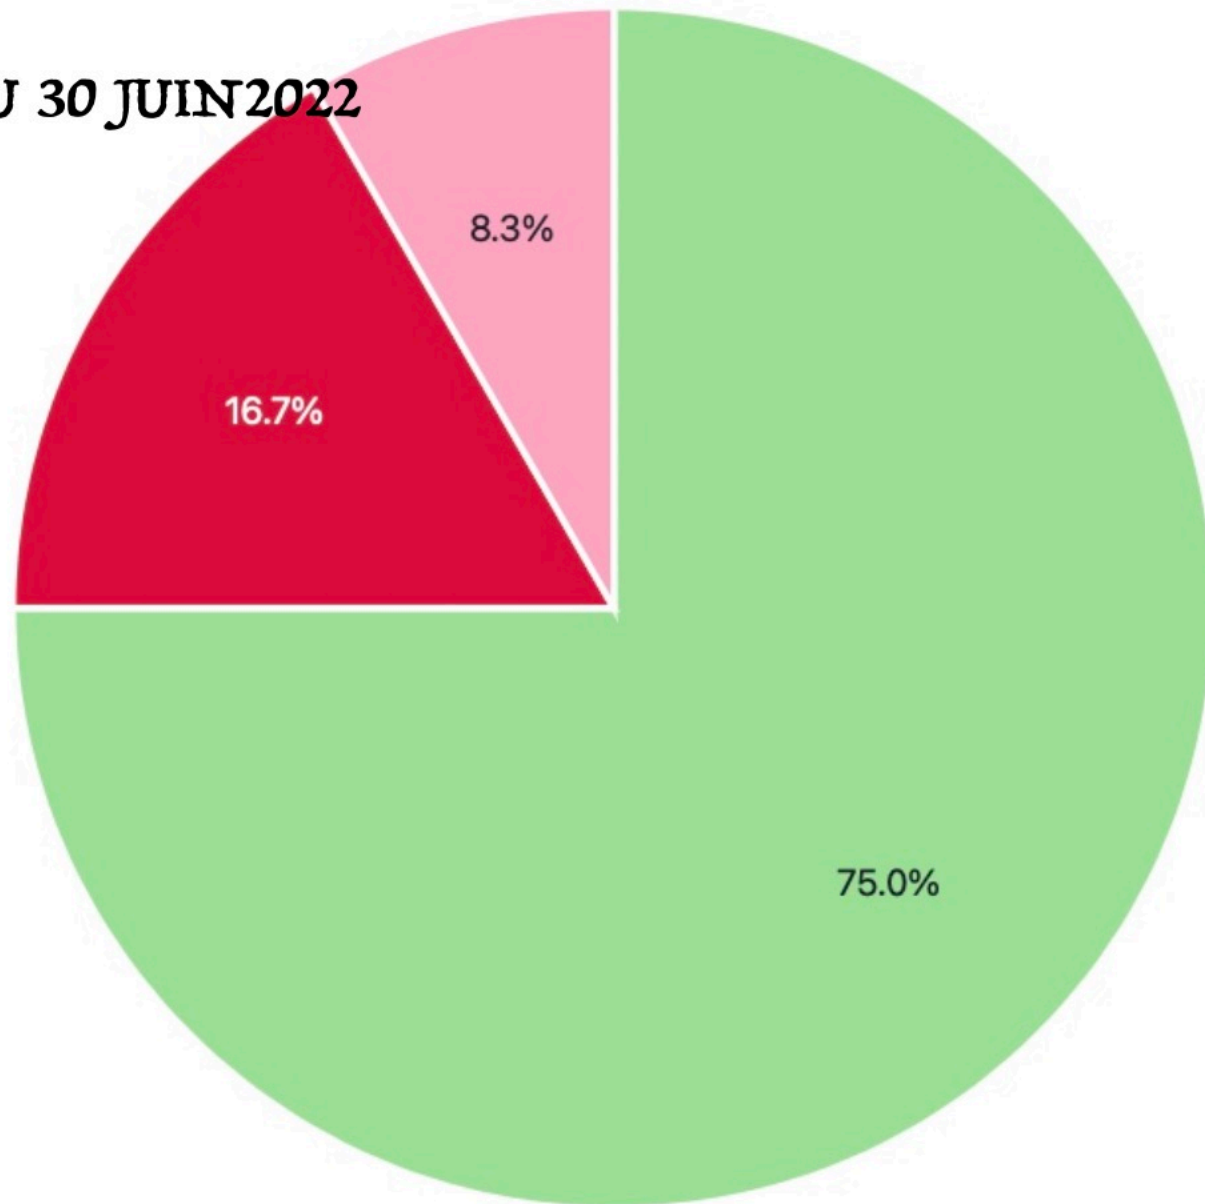

CCS 13 JUIN 2022 AU 30 JUILLET 2022

Diplôme obtenu

Validé

CCS 3 OCT 2022 AU 14 NOV 2022

Diplôme obtenu

● Validé

TP 4 OCTOBRE 2021 AU 30 JUIN 2022

Diplôme obtenu

- Validé
- refusé
- Absent

12 candidats

8 validés

3 refusés

1 absent

TP 18 OCT 21 AU 30 JUIN 2022

Diplôme obtenu

- Validé
- refusé

2 candidats

1 validé

1 refusé

TP 7 MARS 22 AU 30 NOV 2022

Diplôme obtenu
● Validé
● refusé
● Validation partielle

16 candidats
13 validés
2 refusés
1 validation partielle

TP 14 MARS 2022 AU 30 NOVEMBRE 2022